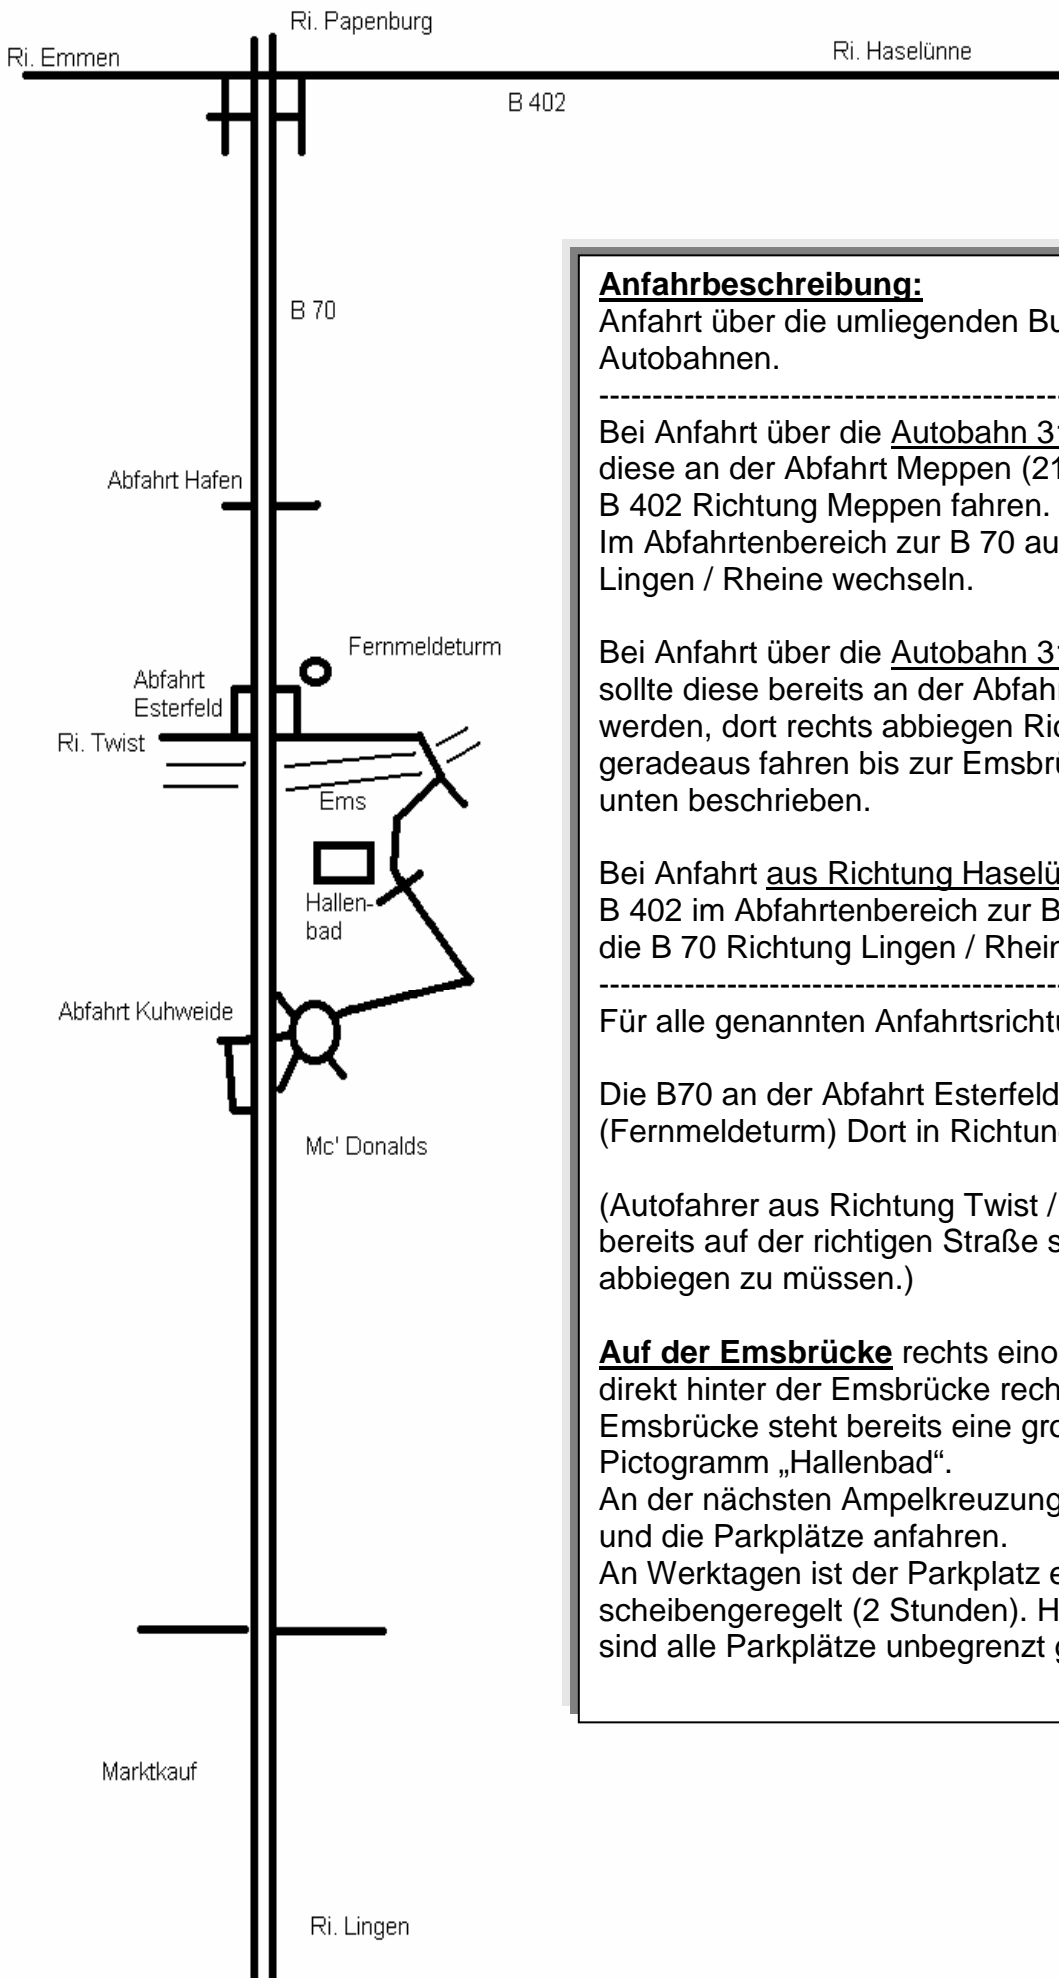

Anfahrbeschreibung:

Anfahrt über die umliegenden Bundesstraßen oder Autobahnen.

Bei Anfahrt über die Autobahn 31 aus Richtung Norden diese an der Abfahrt Meppen (21) verlassen und über die B 402 Richtung Meppen fahren. Im Abfahrtsbereich zur B 70 auf die B 70 Richtung Lingen / Rheine wechseln.

Bei Anfahrt über die Autobahn 31 aus Richtung Süden sollte diese bereits an der Abfahrt Twist (22) verlassen werden, dort rechts abbiegen Richtung Meppen. Immer geradeaus fahren bis zur Emsbrücke, dann weiter wie unten beschrieben.

Bei Anfahrt aus Richtung Haselünne / Cloppenburg B 402 im Abfahrtsbereich zur B 70 verlassen und auf die B 70 Richtung Lingen / Rheine wechseln.

Für alle genannten Anfahrtsrichtungen:

Die B70 an der Abfahrt Esterfeld verlassen (Fernmeldeturm) Dort in Richtung Innenstadt fahren.

(Autofahrer aus Richtung Twist / Coevorden fahren bereits auf der richtigen Straße stadteinwärts, ohne abbiegen zu müssen.)

Auf der Emsbrücke rechts einordnen und an der Ampel direkt hinter der Emsbrücke rechts abbiegen. Vor der Emsbrücke steht bereits eine große Hinweistafel mit dem Pictogramm „Hallenbad“.

An der nächsten Ampelkreuzung nach rechts abbiegen und die Parkplätze anfahren.

An Werktagen ist der Parkplatz entlang der Halle parkscheibengeregelt (2 Stunden). Hinter dem Hallenbad sind alle Parkplätze unbegrenzt gebührenfrei.