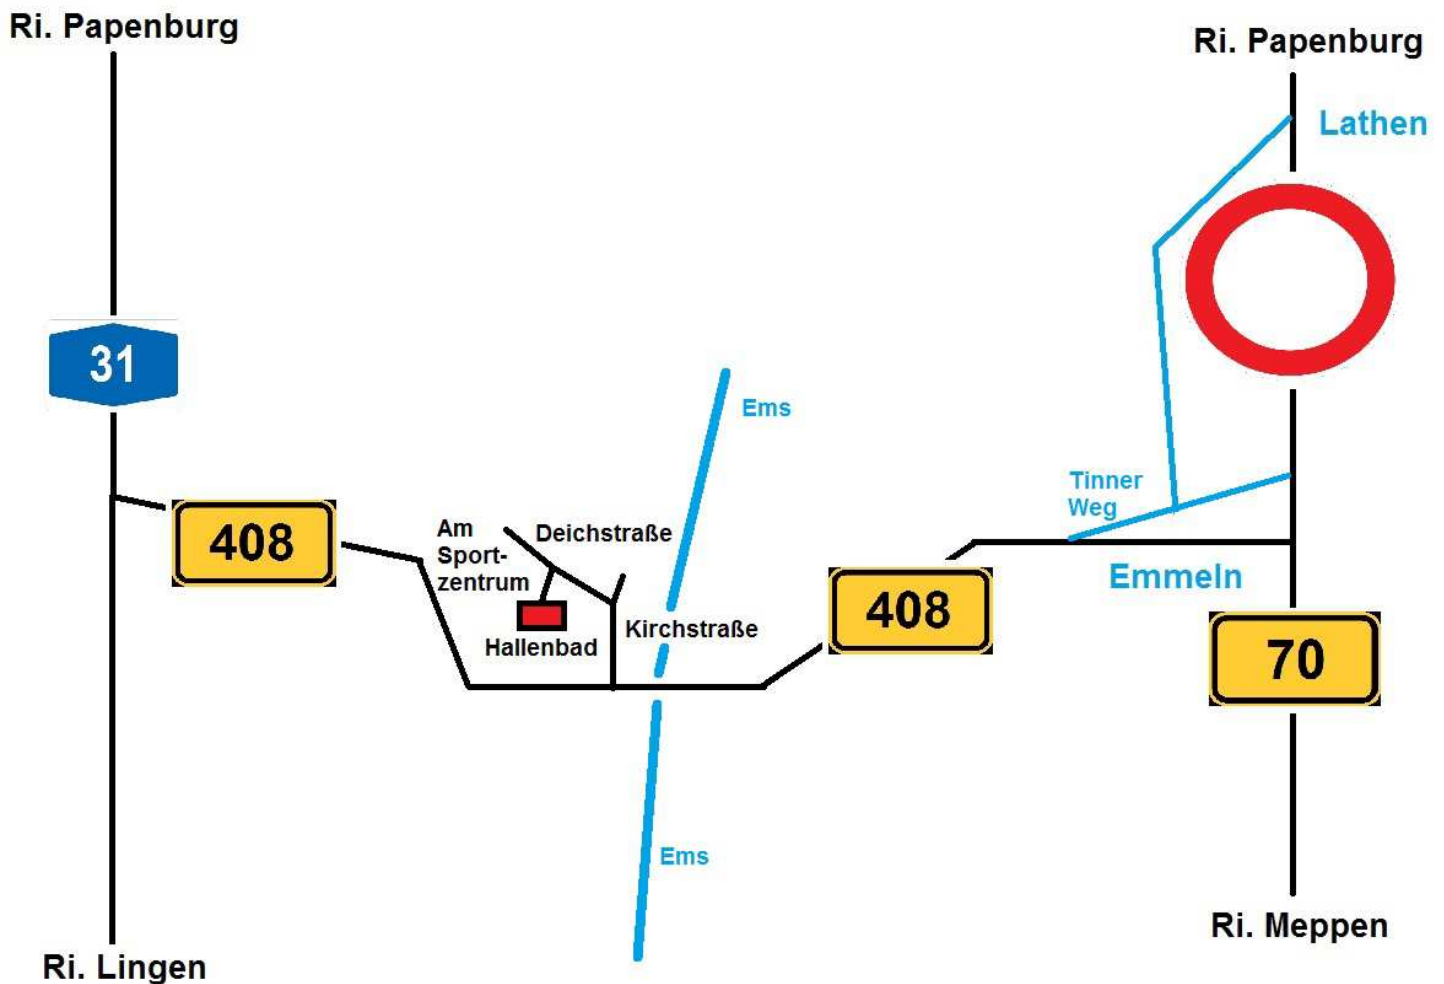

**A
e
l
d
e
r
g
e
b
n
i
s**

Anfahrbeschreibung:

Anfahrt über die Bundesstraßen bzw. über die A31.

Die Bundesstraße 70 ist derzeit zwischen Lathen und Haren voll gesperrt.

Besonderheiten bei der Anfahrt aus Richtung Papenburg:

Wer aus Richtung Papenburg über die B70 anreisen will, muss diese an der ersten Lathener Abfahrt verlassen Richtung Westen (Niederlangener Straße). Nach der zweiten Rechtskurve muss man dann links abbiegen in die Emsstraße. Dann rechts abbiegen in die Hauptstraße. An der später folgenden dreiarmigen Kreuzung halbrechts abbiegen in die Meppener Straße. Dann befindet man sich auf der alten B70. Heute ist das die K164. Dem Straßenverlauf mehrere Kilometer folgen. Das letzte Stück fährt man parallel zur Bahnstrecke (diese liegt ca. 50 m links von der Straße). In Haren-Emmeln angekommen steigt die Straße zu einer Überführung an. An der Kreuzung dann rechts abbiegen in den Tinner Weg. Diesen bis zum Ende folgen (Ampelkreuzung), dann auf die B408 nach rechts abbiegen.

Alternative: Anreise aus Papenburg über die A31 und B408.

Besonderheiten bei der Anfahrt aus Richtung Sögel:

In Lathen am Ende der Sögeler Straße / Bahnhofstraße in die Meppener Straße (K164) nach links abbiegen, dann weiterer Streckenverlauf wie bei Anfahrtsbeschreibung Papenburg.