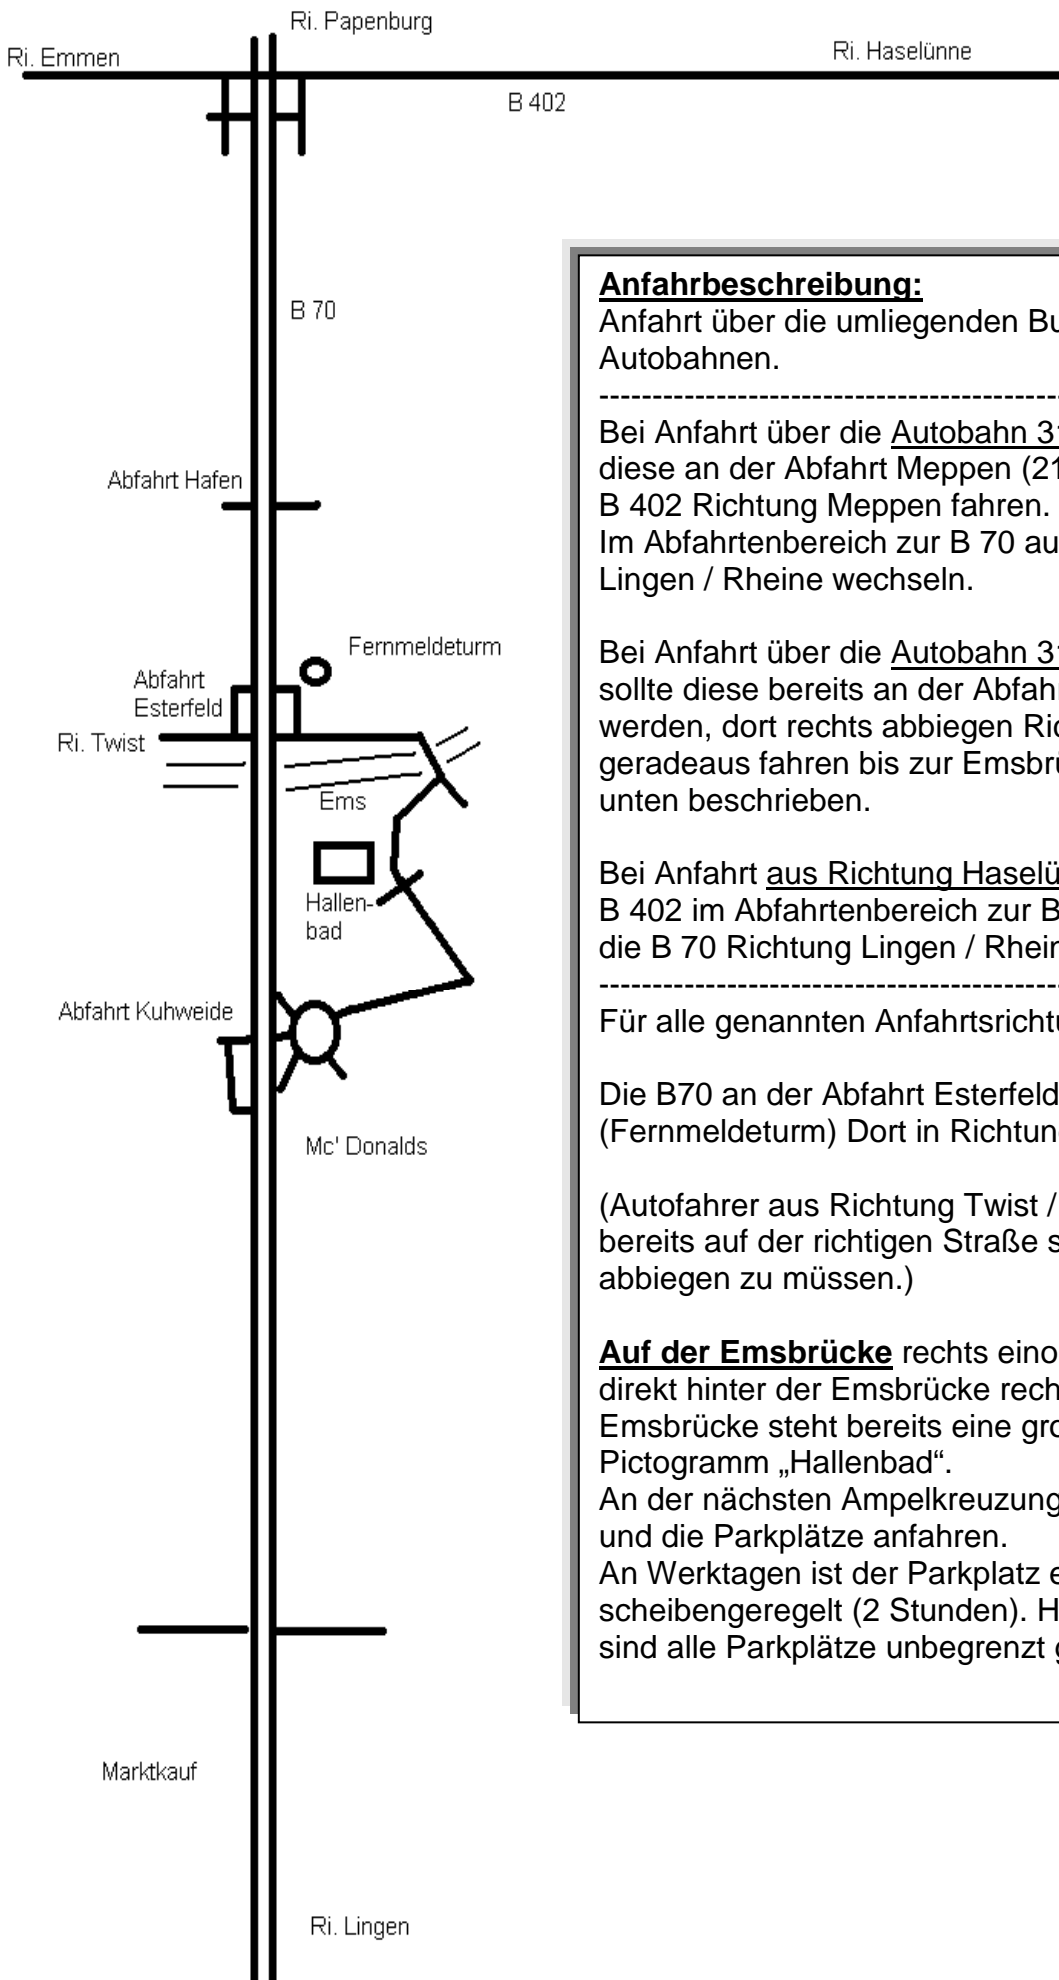

**Keine Sportschuhe!!!  
Keine Straßenschuhe!!!**

**Kein Glas oder Porzellan  
in die Halle mitbringen!!!**

**Anfahrbeschreibung:**

Anfahrt über die umliegenden Bundesstraßen oder Autobahnen.

Bei Anfahrt über die Autobahn 31 aus Richtung Norden diese an der Abfahrt Meppen (21) verlassen und über die B 402 Richtung Meppen fahren. Im Abfahrtsbereich zur B 70 auf die B 70 Richtung Lingen / Rheine wechseln.