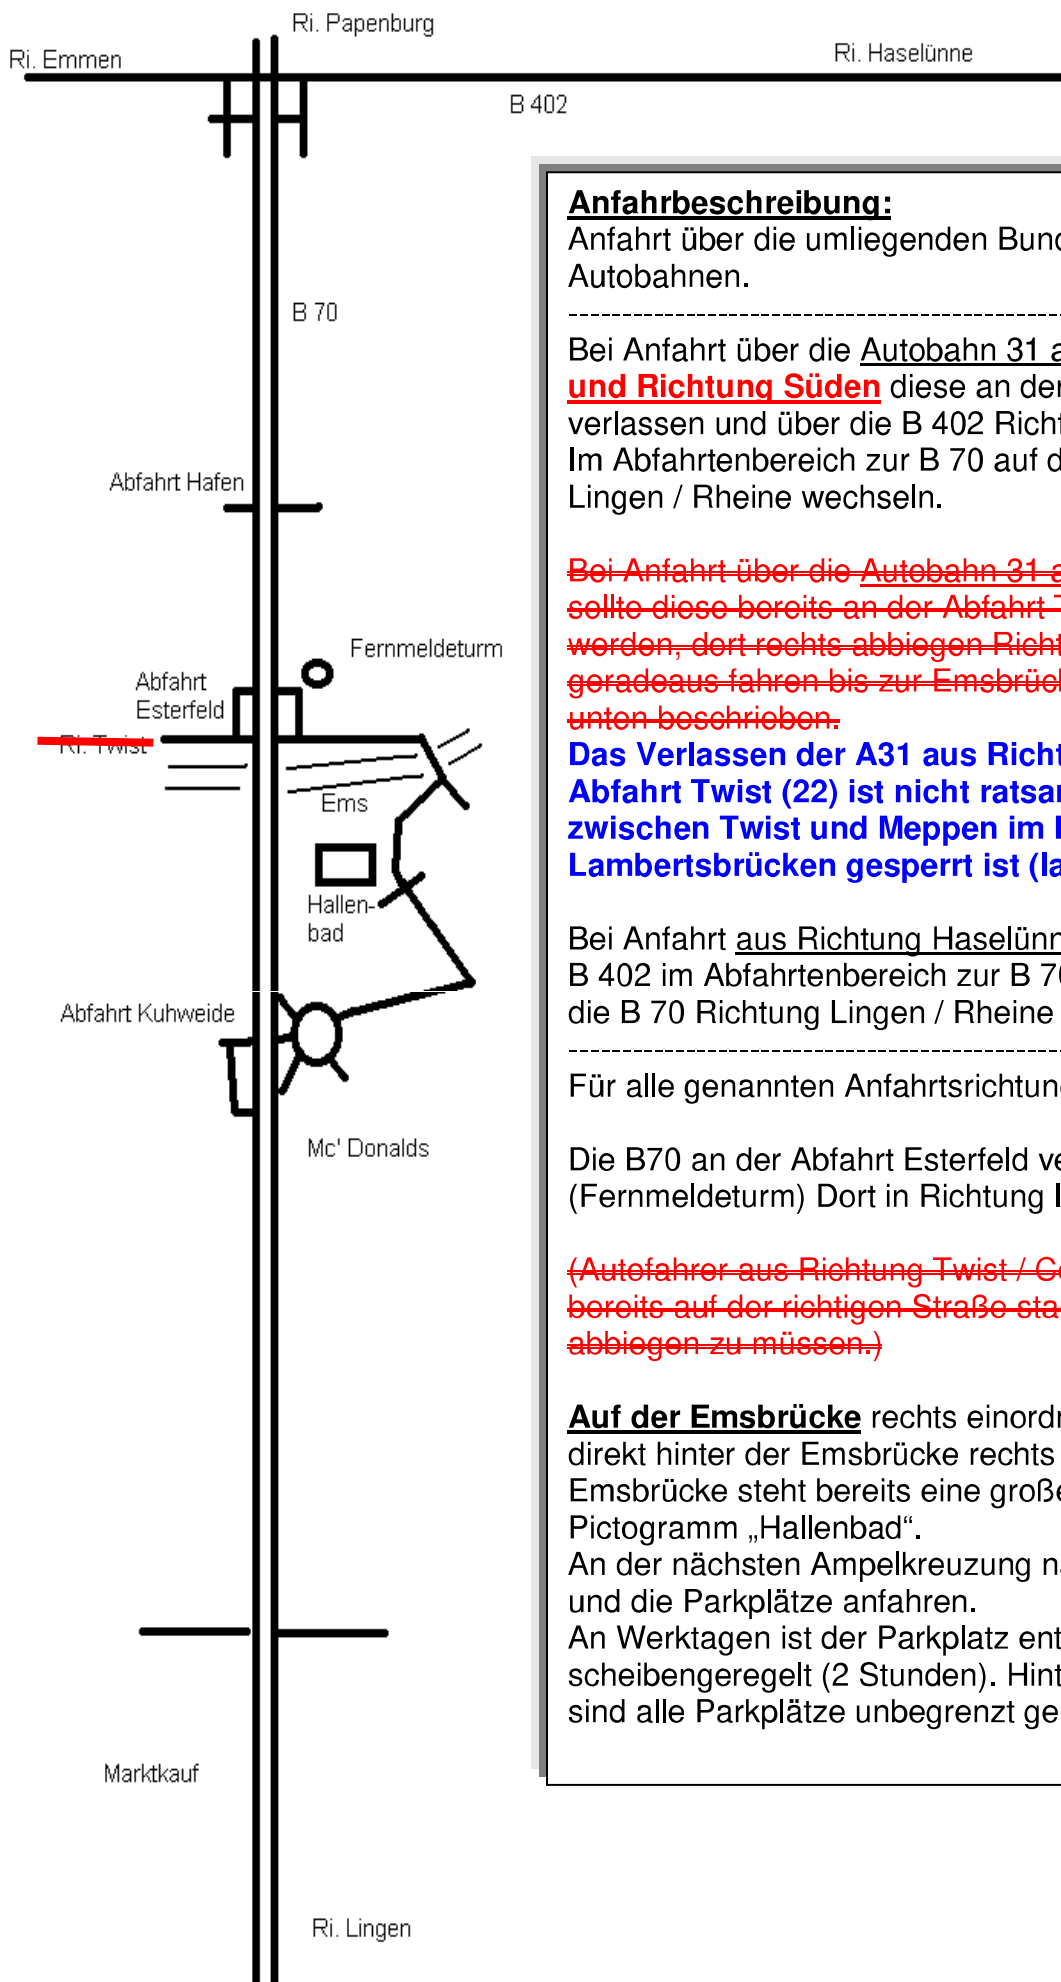

Anfahrbeschreibung:

Anfahrt über die umliegenden Bundesstraßen oder Autobahnen.

Bei Anfahrt über die Autobahn 31 aus Richtung Norden **und Richtung Süden** diese an der Abfahrt Meppen (21) verlassen und über die B 402 Richtung Meppen fahren. Im Abfahrtsbereich zur B 70 auf die B 70 Richtung Lingen / Rheine wechseln.

~~Bei Anfahrt über die Autobahn 31 aus Richtung Süden sollte diese bereits an der Abfahrt Twist (22) verlassen werden, dort rechts abbiegen Richtung Meppen. Immer geradeaus fahren bis zur Emsbrücke, dann weiter wie unten beschrieben.~~

Das Verlassen der A31 aus Richtung Süden an der Abfahrt Twist (22) ist nicht ratsam, da die L47 zwischen Twist und Meppen im Bereich Lambertsbrücken gesperrt ist (lange Umleitung).

Bei Anfahrt aus Richtung Haselünne / Cloppenburg B 402 im Abfahrtsbereich zur B 70 verlassen und auf die B 70 Richtung Lingen / Rheine wechseln.

Für alle genannten Anfahrtsrichtungen:

Die B70 an der Abfahrt Esterfeld verlassen (Fernmeldeturm) Dort in Richtung Innenstadt fahren.

~~(Autofahrer aus Richtung Twist / Geovorden fahren bereits auf der richtigen Straße stadteinwärts, ohne abbiegen zu müssen.)~~

Auf der Emsbrücke rechts einordnen und an der Ampel direkt hinter der Emsbrücke rechts abbiegen. Vor der Emsbrücke steht bereits eine große Hinweistafel mit dem Pictogramm „Hallenbad“.

An der nächsten Ampelkreuzung nach rechts abbiegen und die Parkplätze anfahren.

An Werktagen ist der Parkplatz entlang der Halle parkscheibengeregelt (2 Stunden). Hinter dem Hallenbad sind alle Parkplätze unbegrenzt gebührenfrei.