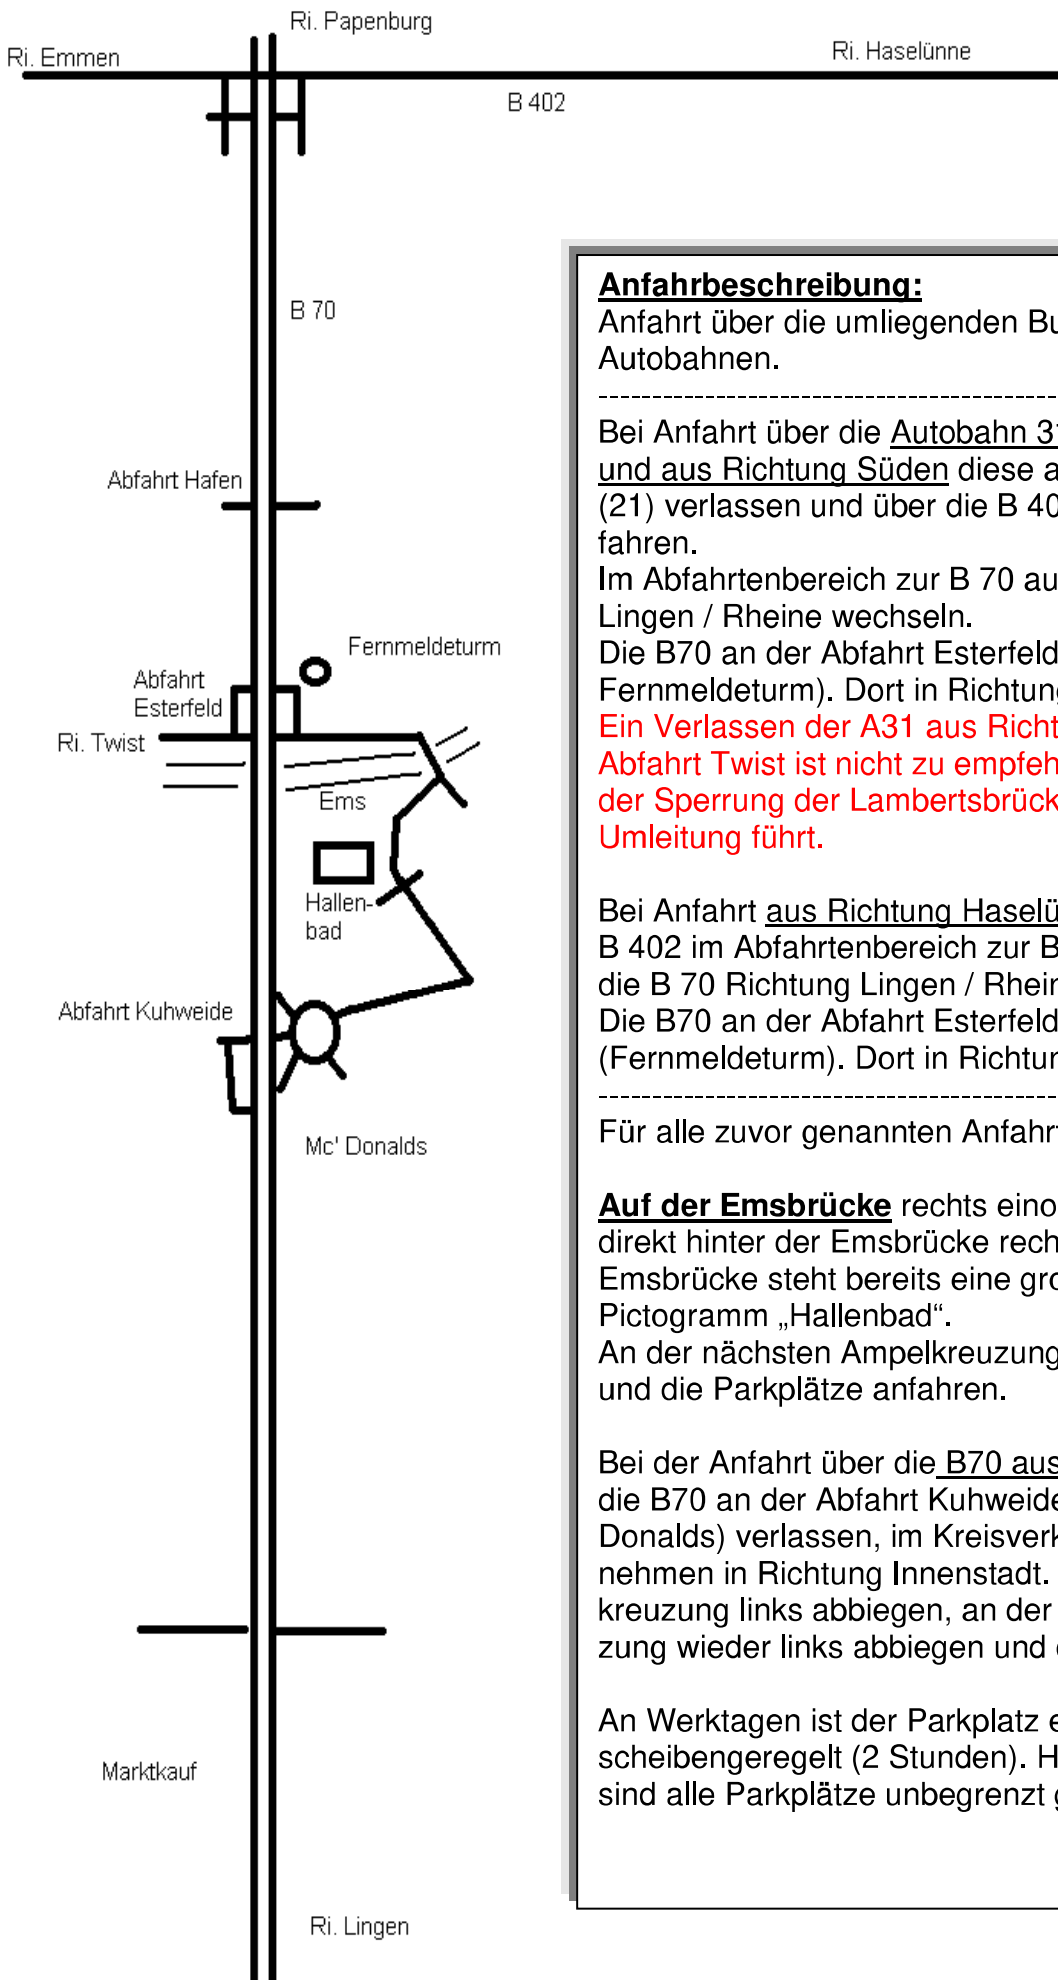

**Keine Sportschuhe!!!  
Keine  
Straßenschuhe!!!**

**Kein Glas oder  
Porzellan in die Halle  
mitbringen!!!**

**Anfahrbeschreibung:**

Anfahrt über die umliegenden Bundesstraßen oder Autobahnen.

Bei Anfahrt über die Autobahn 31 aus Richtung Norden und aus Richtung Süden diese an der Abfahrt Meppen (21) verlassen und über die B 402 Richtung Meppen fahren.